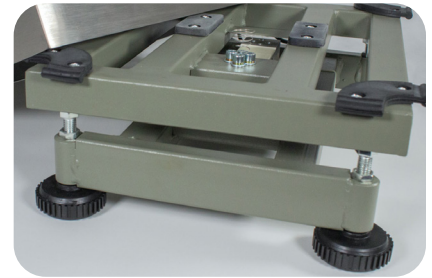

## Características

- Luz de fondo que cambia de color en el modo de comprobación de peso para indicar si el peso está por debajo, por encima o dentro de los límites aceptables.
- Dígitos de 40 milímetros de altura, grandes y fáciles de leer, sobre fondo claro.
- Carcasa sólida de plástico ABS (indicador) resistente para usos industriales
- Gran, plato de acero inoxidable tipo 304 permite la limpieza rápida
- Interfaz RS-232 para proporcionar una conexión rápida a computadoras e impresoras
- Interfaz USB opcional simplifica la comunicación de datos
- Calibración externa permite la verificación y el ajuste con masas
- Resultados totales de acumulación de memoria
- Función de auto apague programable para ahorrar energía
- Idiomas seleccionables para imprimir
- Batería recargable incluida para operación móvil
- Registrador de capacidad integrado en la pantalla para el control de las sobrecargas
- Conteo de piezas con tamaños de muestra predeterminados
- Filtración digital seleccionable para pesaje dinámico/animales, ofrece resultados estables con sujetos en movimiento
- 1:1.600.000 Resolución interna de recuento para resultados de precisión